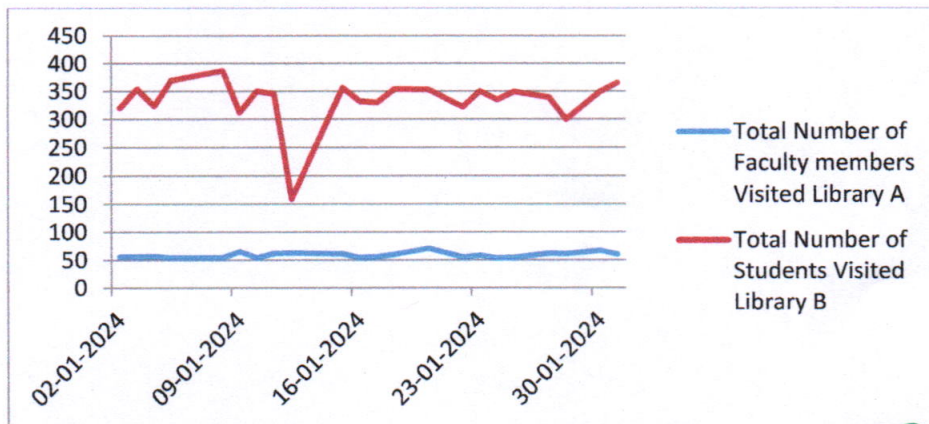

(Approved by AICTE, New Delhi, Affiliated to Anna University, Chennai-26)

JANUARY (2024)

S.No	Date	Total Number of Faculty members Visited Library A	Total Number of Students Visited Library B	Total number of visitors A+B
1	2/1/2024	56	320	376
2	3/1/2024	56	354	410
3	4/1/2024	57	323	380
4	5/1/2024	54	369	423
5	8/1/2024	54	387	441
6	9/1/2024	65	312	377
7	10/1/2024	54	350	404
8	11/1/2024	62	345	407
9	12/1/2024	63	159	222
10	15/1/2024	61	356	417
11	16/1/2024	54	332	386
12	17/1/2024	56	330	386
13	18/1/2024	60	354	414
14	20/1/2024	71	353	424
15	22/1/2024	55	322	377
16	23/1/2024	58	350	408
17	24/1/2024	53	335	388
18	25/1/2024	54	349	403
19	27/1/2024	62	339	401
20	28/1/2024	61	300	361
21	30/1/2024	67	349	416
22	31/1/2024	60	365	425
TOTAL				8646