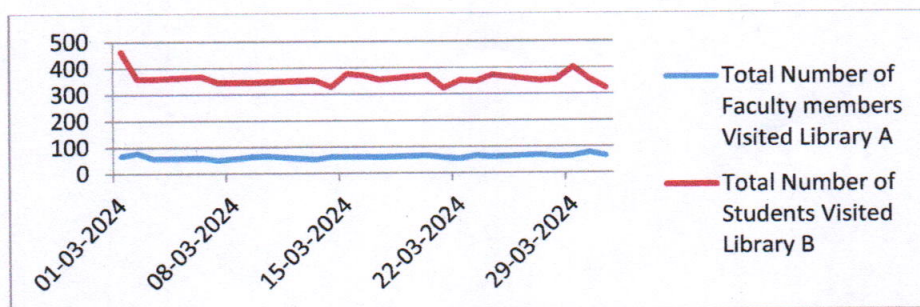

(Approved by AICTE, New Delhi, Affiliated to Anna University, Chennai-26)

MARCH (2024)

S.No	Date	Total Number of Faculty members Visited Library A	Total Number of Students Visited Library B	Total number of visitors A+B
1	1/3/2024	68	462	530
2	2/3/2024	79	359	438
3	3/3/2024	58	359	417
4	6/3/2024	60	368	428
5	7/3/2024	51	345	396
6	9/3/2024	63	344	407
7	10/3/2024	66	347	413
8	13/3/2024	54	352	406
9	14/3/2024	62	328	390
10	15/3/2024	62	377	439
11	16/3/2024	63	371	434
12	17/3/2024	61	355	416
13	20/3/2024	67	371	438
14	21/3/2024	59	323	382
15	22/3/2024	56	352	408
16	23/3/2024	67	348	415
17	24/3/2024	62	372	434
18	27/3/2024	69	351	420
19	28/3/2024	63	356	419
20	29/3/2024	65	402	467
21	30/3/2024	78	356	434
22	31/3/2024	65	323	388
TOTAL				9319