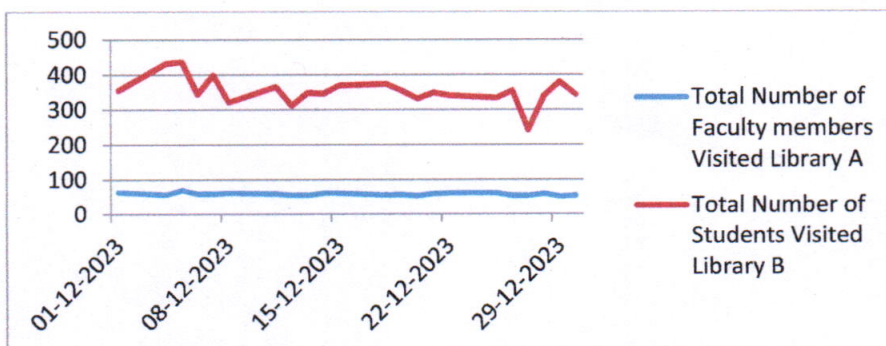

Deviyakurichi, Salem (DT).

(Approved by AICTE, New Delhi, Affiliated to Anna University, Chennai-26)

NOVEMBER (2023-2024)

S.No	Date	Total Number of Faculty members Visited Library A	Total Number of Students Visited Library B	Total number of visitors A+B
1	1/11/2023	59	401	460
2	2/11/2023	58	365	423
3	3/11/2023	60	505	565
4	4/11/2023	62	322	384
5	5/11/2023	65	364	429
6	7/11/2023	63	358	421
7	8/11/2023	64	464	528
8	9/11/2023	61	396	457
9	10/11/2023	69	359	428
10	14/11/2023	54	367	421
11	15/11/2023	62	363	425
12	16/11/2023	55	400	455
13	17/11/2023	53	374	427
14	18/11/2023	62	365	427
15	20/11/2023	54	441	495
16	21/11/2023	56	366	422
17	22/11/2023	61	325	386
18	23/11/2023	63	332	395
19	24/11/2023	65	338	403
20	25/11/2023	60	364	424
21	26/11/2023	61	359	420
22	28/11/2023	54	364	418
23	29/11/2023	48	324	372
24	30/11/2023	50	399	460
TOTAL				9613

(Approved by AICTE, New Delhi, Affiliated to Anna University, Chennai-26)

DECEMBER (2023-2024)

S.No	Date	Total Number of Faculty members Visited Library A	Total Number of Students Visited Library B	Total number of visitors A+B
1	1/12/2023	64	356	420
2	4/12/2023	57	432	489
3	5/12/2023	70	437	507
4	6/12/2023	60	345	405
5	7/12/2023	59	399	458
6	8/12/2023	62	322	384
7	11/12/2023	59	366	425
8	12/12/2023	55	312	367
9	13/12/2023	55	349	404
10	14/12/2023	61	347	408
11	15/12/2023	61	370	431
12	18/12/2023	55	374	429
13	19/12/2023	57	354	411
14	20/12/2023	53	332	385
15	21/12/2023	60	350	410
16	22/12/2023	61	341	402
17	25/12/2023	61	334	395
18	26/12/2023	53	355	408
19	27/12/2023	53	242	295
20	28/12/2023	60	341	401
21	29/12/2023	51	380	431
22	30/12/2023	54	345	399
			TOTAL	9064